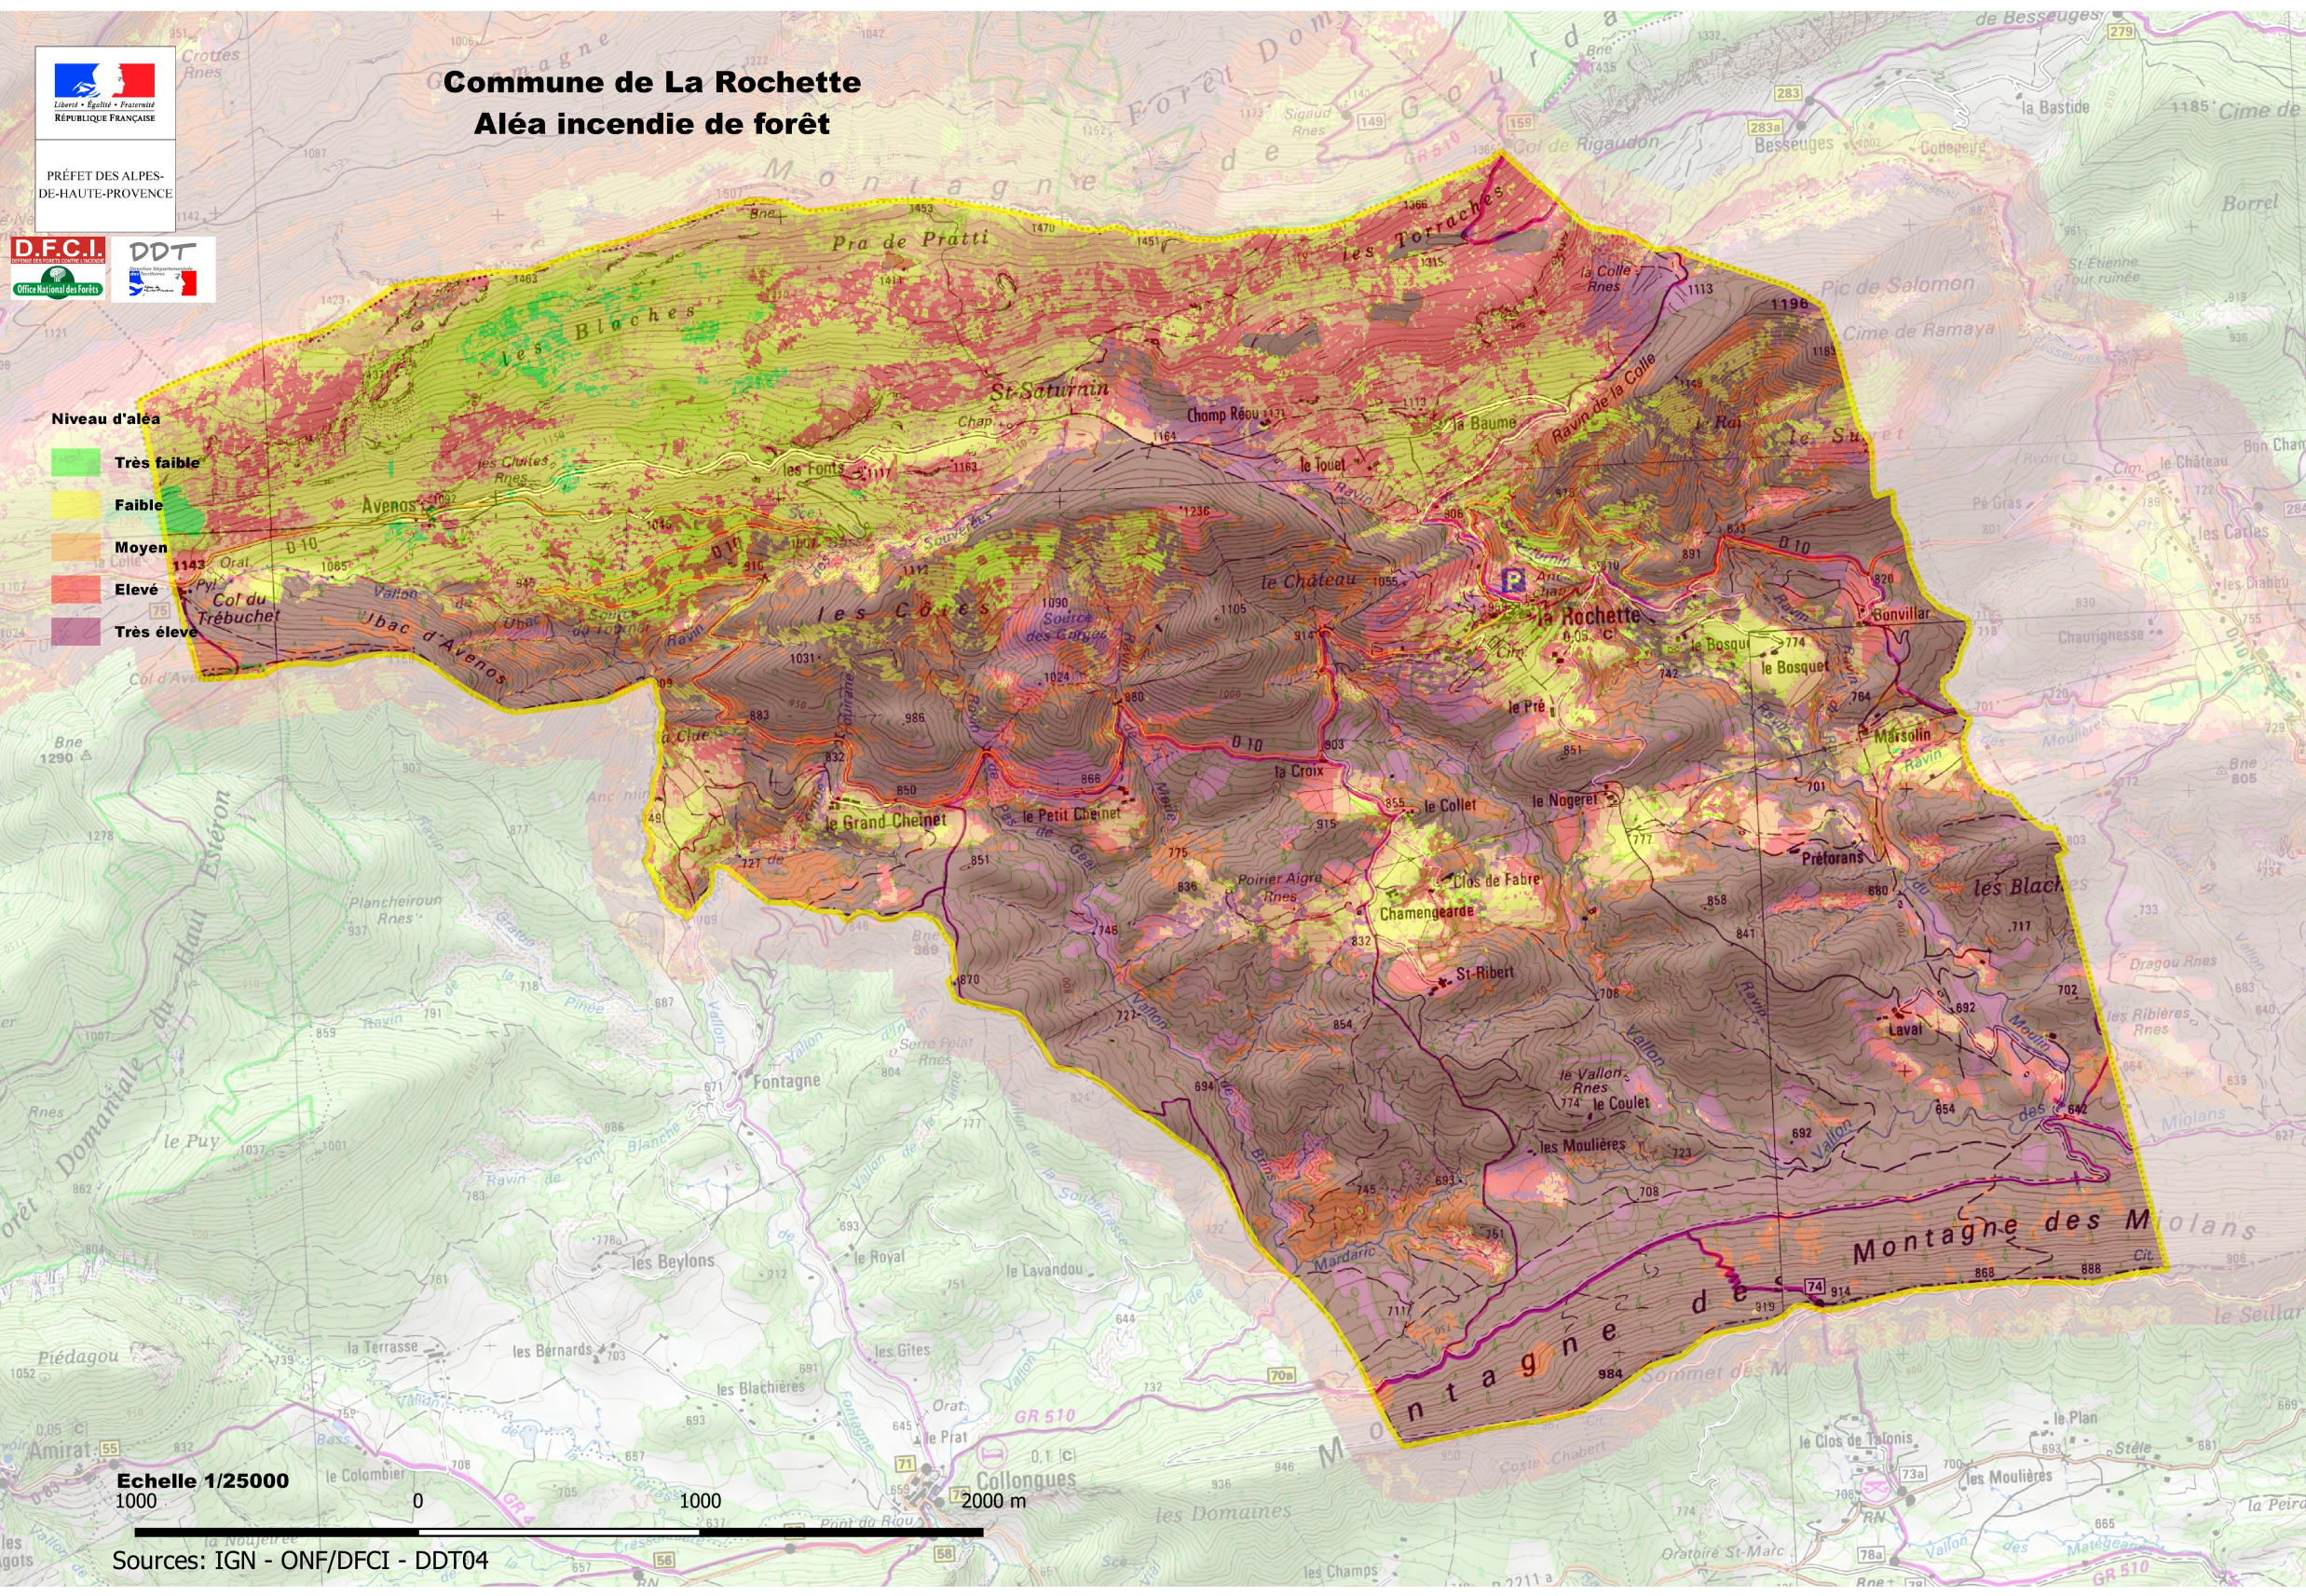

Liberté • Égalité • Fraternité  
RÉPUBLIQUE FRANÇAISE

PRÉFET DES ALPES-DE-HAUTE-PROVENCE

# Commune de La Rochette

## Aléa incendie de forêt

- Niveau d'aléa**
- Très faible
  - Faible
  - Moyen
  - Elevé
  - Très élevé

Echelle 1/25000  
1000 0 1000 2000 m

Sources: IGN - ONF/DFCI - DDT04